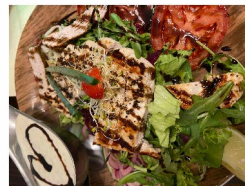

BIG EMMA
Brauhaus Kaffeerösterei

Mittagstisch

Montag bis Freitag - von 11:30 - 14:00

**Gulasch mit
selbst gem.
Spätzle**

9,90

Käsespätzle

9,90

**Salat mit
Hähnchenbrust**

9,90

**Spaghetti
Bolognese**

9,90

**Schnitzel Wiener Art mit Pommes
wahlweise mit:**

**Champignon Rahmsoße
Rahmsoße
Jägersoße
Paprika Soße
Bernaise**

9,90

Kleinere Portionen - kleinere Preise

**Weißwürste mit süßem Senf
und Brezeln**